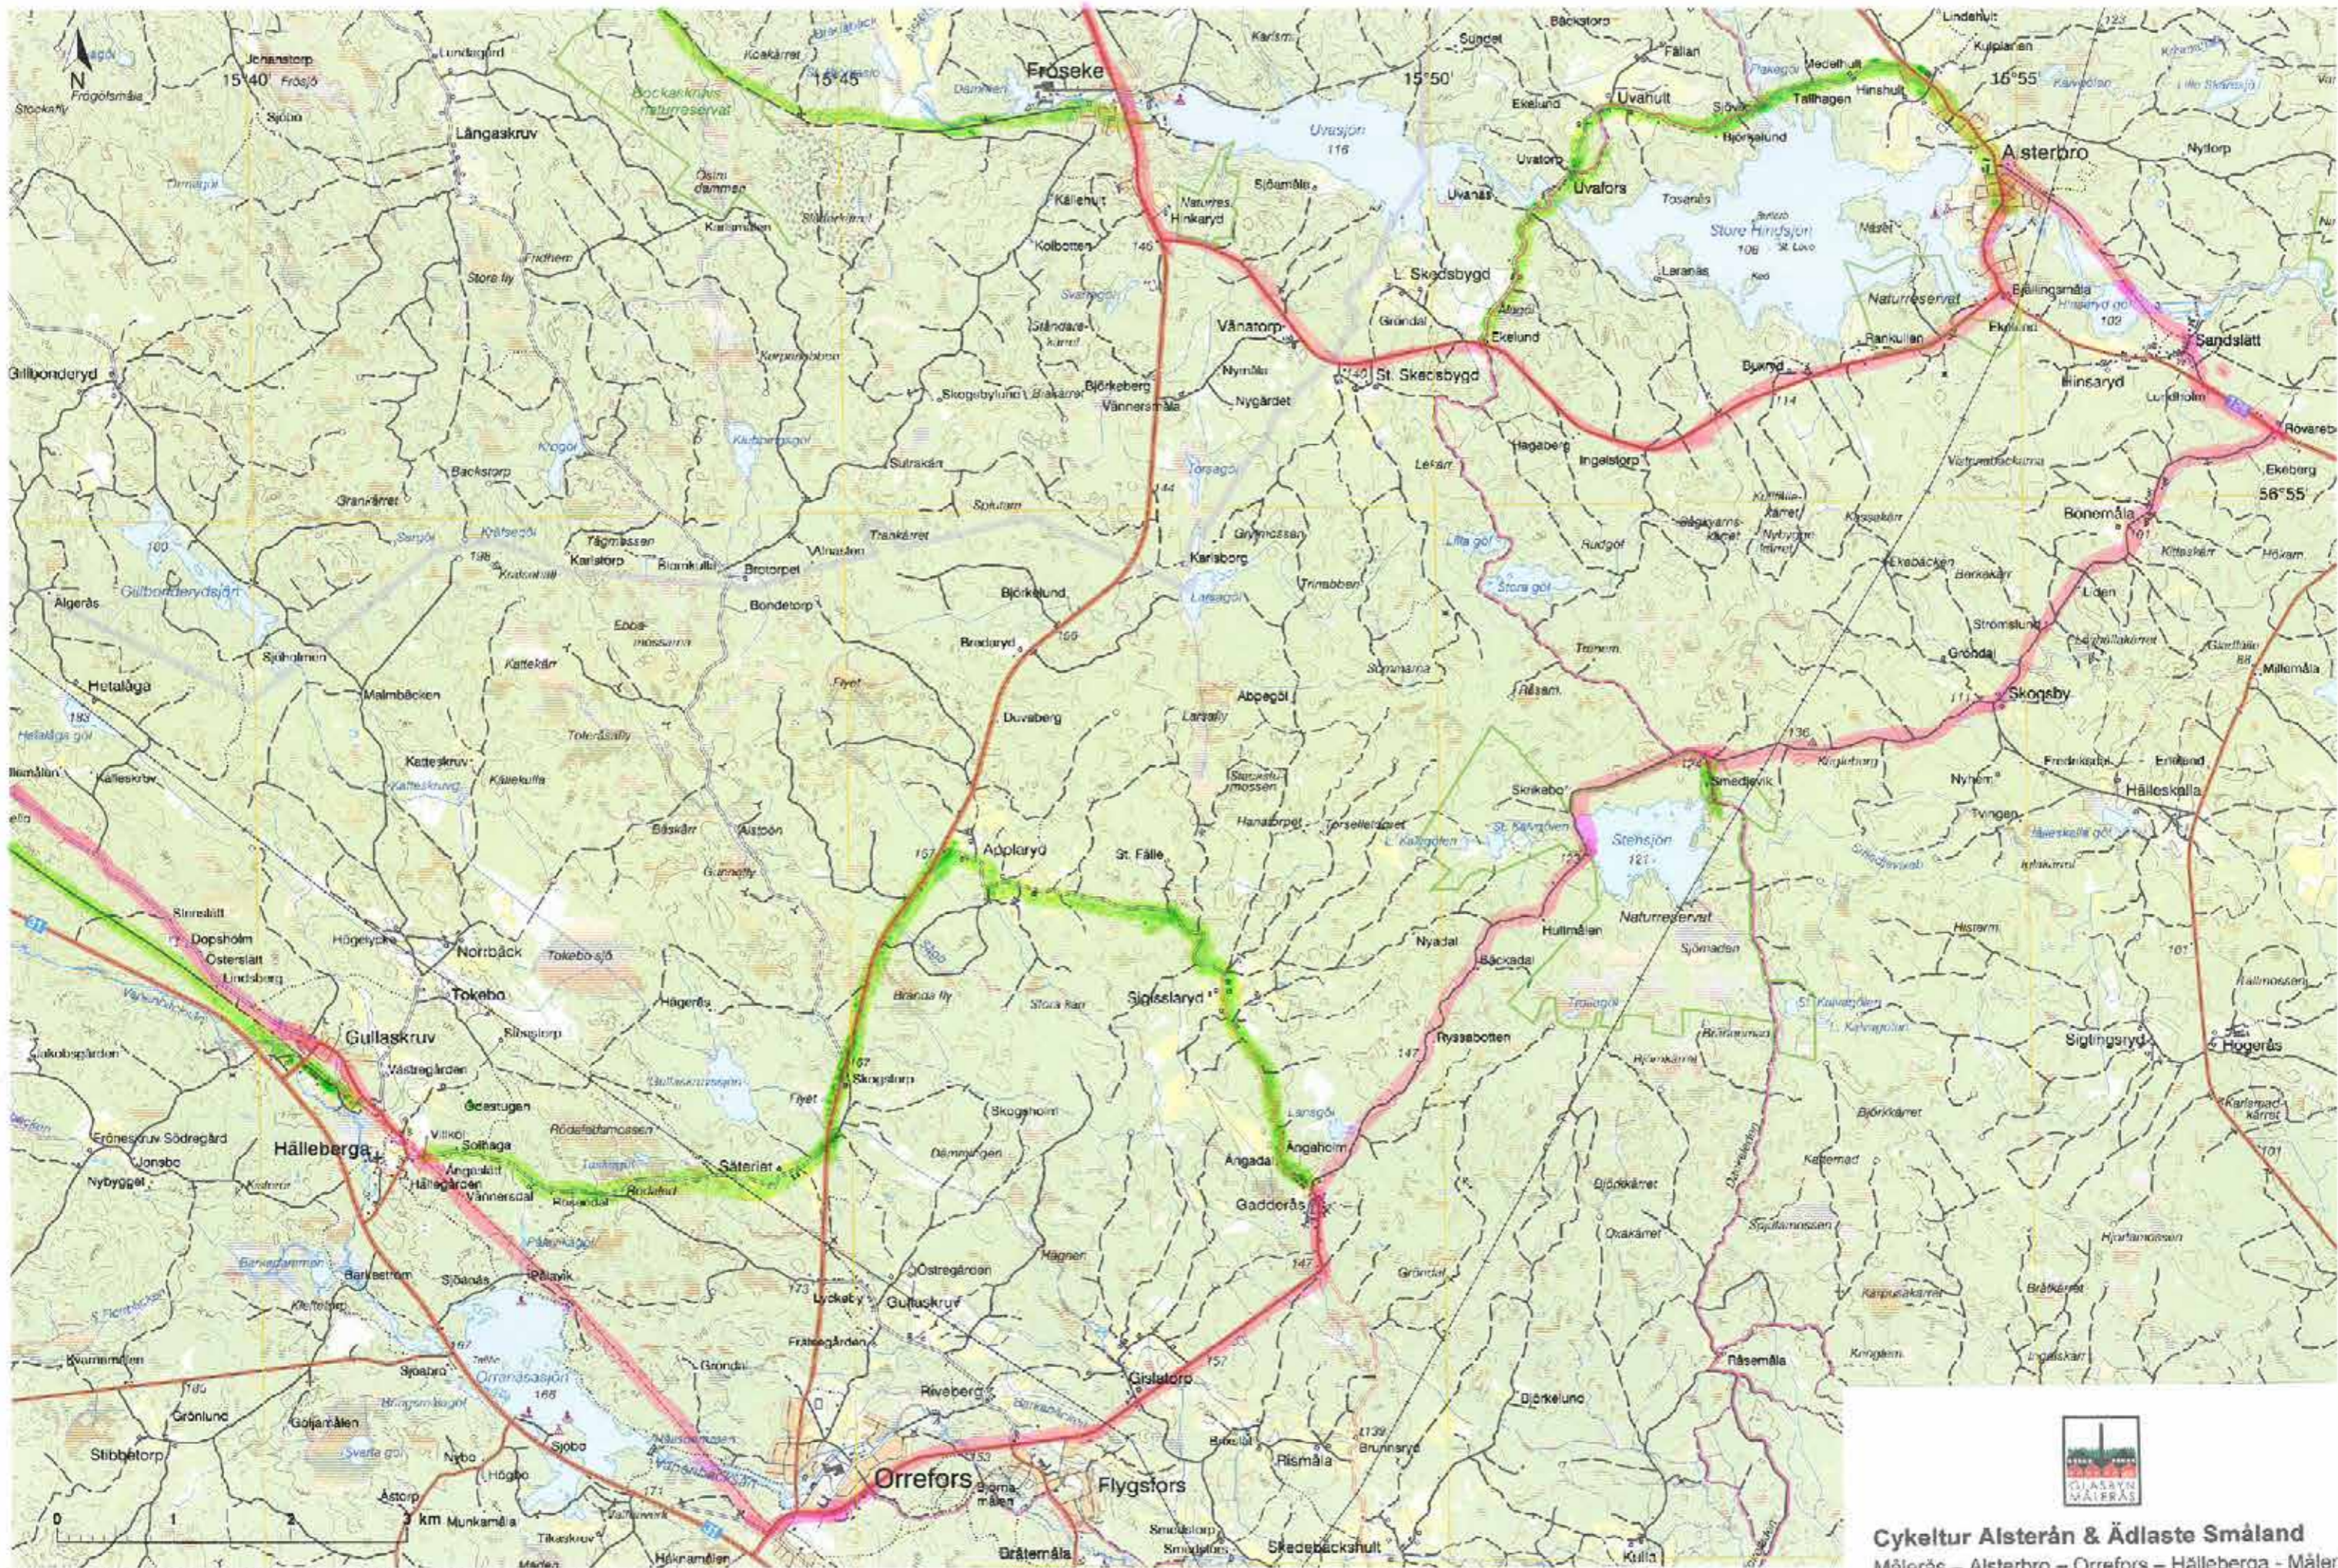

Skala 1:50 000, SWEREF 99 TM, RH 2000. Källa, Lantmäteriet <http://www.lantmateriet.se/kartutskrift>

**Cykeltur Alsterån & Ädlaste Småland**  
 Målerås – Alsterbro – Orrefors – Hälleberga – Målerås  
 Karta 1

Skala 1:50 000, SWEREF 99 TM, RH 2000. Källa: Lantmäteriet <http://www.lantmateriet.se/kartutskrift>

**Cykeltur Alsterån & Ädlaste Småland**  
 Målerås – Alsterbro – Orrefors – Hällebergå – Målerås  
 Karta 2